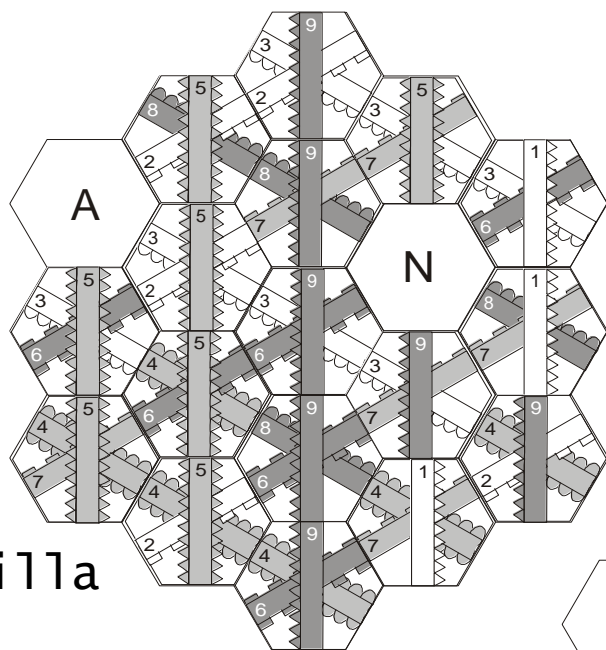

Take It Easy

Serie M, Runde 8.2

WM-Fieber? Es sind auch schon Leute an Fieber gestorben (oder ausgeschieden)! Na, immerhin macht unser Bundesjogi weiter, oder verwechsele ich das jetzt mit dem Innen-Horst? Einige Steilpässe wurde hier hervorragend verwandelt, allerdings sehe ich beim Auswerten auch, dass bei Vielen die Punkte NOCH ein bißchen besser hätten passen können. Dabei ist die Dynamik unverkennbar – unser bisheriger Tabellenführer wurde durch mehrere geschickt gesetzte Konter gnadenlos auf den vorletzten Platz verbannt. Aber wie knapp ist das denn? Es zeigt sich, die Glücksfee beeinflusst das Ergebnis hier mehr als jeder Fifa-Schiri die WM. Und da Martin als Einziger seine 9 (mm Magnum) nicht abgefeuert hat, sehe ich noch einen Ticken Spannung aufkommen. Mindestens mal für die Podestplätze. In diesem Sinne noch schöne

🏆1/x-Finals und als Krönung das große TIE-Finale!

SpielerIn	Serie M	Pkte neu	Punktstand
Gilla	EJR-HP-LI-FK-DQ-GC-BM-SO	0	74
Ingo	GMJ-PC-ON-ER-DB-LF-HQ-SK	6	106
Martin	DIO-HP-KJ-BE-AM-GF-RC-LN	57	128
SL(inus)	CGI-FS-OM-AD-QK-JB-HL-NP	67	109
Thomas	EJR-HP-FL-CI-DQ-AB-MO-KS	82	112
Thorsten	EAL-BP-QC-DR-GH-MF-OJ-IS	71	160

Neue, finale chips

Gilla