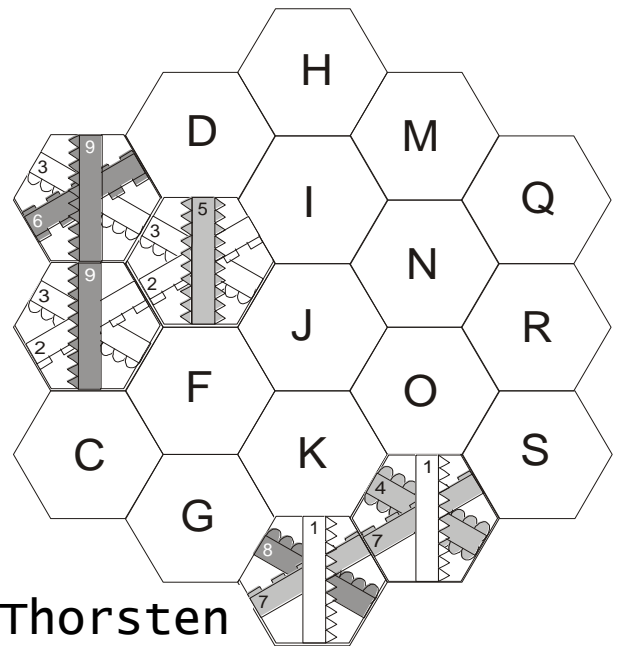

Take It Easy

Serie M, Runde 3

Hallo Chipliebhaber!

ich freue mich dass ihr alle pünktlich eure Plättchenzielorte kundgetan habt. Nicht alleine wegen des Redax, sondern auch wegen paralleler Urlaubsvorbereitungen in derselben Woche ist angenehm, niemand nachlaufen zu müssen. Eigentlich waren es ja nur drei Züge, aufgeteilt auf 5 Personen ;-). Wenn ihr dies lest, verweile ich mit Familie ein Wöchchen auf Zypern (aber weit genug weg von Erdogans Einflußzone). Dafür habt ihr Spaß beim Kniffeln (boah – mit nochmal 2 Neuern!).

Zuletzt gezogen:

Martin

SL (AK)

Thomas

Thorsten

SpielerIn	Gesamt	Schnitt	Serie A	Serie B	Serie C	Serie D	Serie E	Serie F	Serie G	Serie H	Serie I	Serie K	Serie L	Serie M
Gilla	1232	115	96	142	155	120	66	78	123	145	107	119	159	EJR-HP
Ingo	604	165								185	118	191	110	GMJ-PC
Martin	443	139										129	149	165 DIO-HP
SL(inus)	1481	154	150	150	164	172	144	190	160	113	125	173	130	CGI-FS
Sven	1069	128			140	133	83	131	158	150	84	143	178	---
Thomas	1500	147	160	142	184	137	153	136	180	180	99	100	165	EJR-HP
Thorsten	1645	162	149	152	179	168	168	205	170	161	109	159	230	EAL-BP