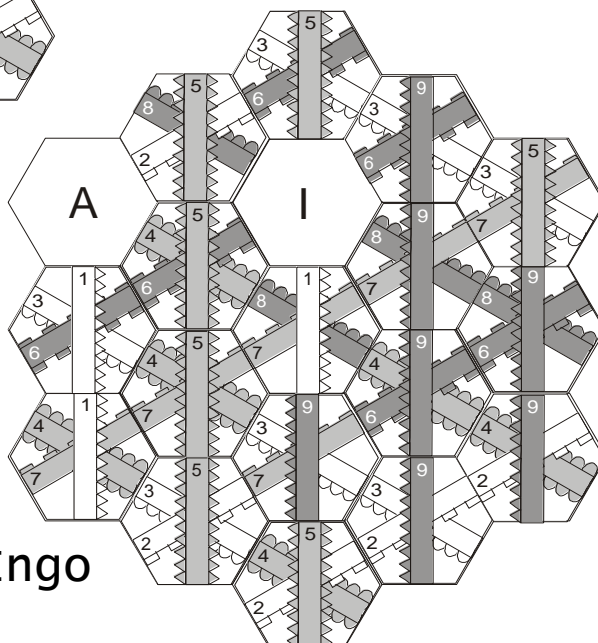

Zuletzt gezogen: