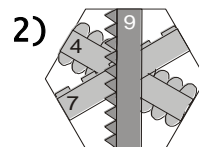

Take It Easy

Serie M, Runde 8.2

WM-Fieber? Es sind auch schon Leute an Fieber gestorben (oder ausgeschieden)! Na, immerhin macht unser Bundesjogi weiter, oder verwechsele ich das jetzt mit dem Innen-Horst? Einige Steilpässe wurde hier hervorragend verwandelt, allerdings sehe ich beim Auswerten auch, dass bei Vielen die Punkte NOCH ein bißchen besser hätten passen können. Dabei ist die Dynamik unverkennbar – unser bisheriger Tabellenführer wurde durch mehrere geschickt gesetzte Konter gnadenlos auf den vorletzten Platz verbannt. Aber wie knapp ist das denn? Es zeigt sich, die Glücksfee beeinflusst das Ergebnis hier mehr als jeder Fifa-Schiri die WM. Und da Martin als Einziger seine 9 (mm Magnum) nicht abgefeuert hat, sehe ich noch einen Ticken Spannung aufkommen. Mindestens mal für die Podestplätze. In diesem Sinne noch schöne

🏆1/x-Finals und als Krönung das große TIE-Finale!

SpielerIn	Serie M	Pkte neu	Punktstand
Gilla	EJR-HP-LI-FK-DQ-GC-BM-SO	0	74
Ingo	GMJ-PC-ON-ER-DB-LF-HQ-SK	6	106
Martin	DIO-HP-KJ-BE-AM-GF-RC-LN	57	128
SL(inus)	CGI-FS-OM-AD-QK-JB-HL-NP	67	109
Thomas	EJR-HP-FL-CI-DQ-AB-MO-KS	82	112
Thorsten	EAL-BP-QC-DR-GH-MF-OJ-IS	71	160

Neue, finale chips

Gilla