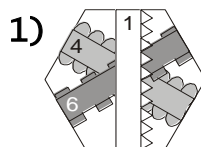

Take It Easy

Serie M, Runde 8.2

WM-Fieber? Es sind auch schon Leute an Fieber gestorben (oder ausgeschieden)! Na, immerhin macht unser Bundesjogi weiter, oder verwechsele ich das jetzt mit dem Innen-Horst? Einige Steilpässe wurde hier hervorragend verwandelt, allerdings sehe ich beim Auswerten auch, dass bei Vielen die Punkte NOCH ein bißchen besser hätten passen können. Dabei ist die Dynamik unverkennbar – unser bisheriger Tabellenführer wurde durch mehrere geschickt gesetzte Konter gnadenlos auf den vorletzten Platz verbannt. Aber wie knapp ist das denn? Es zeigt sich, die Glücksfee beeinflusst das Ergebnis hier mehr als jeder Fifa-Schiri die WM. Und da Martin als Einziger seine 9 (mm Magnum) nicht abgefeuert hat, sehe ich noch einen Ticken Spannung aufkommen. Mindestens mal für die Podestplätze. In diesem Sinne noch schöne

🏆1/x-Finals und als Krönung das große TIE-Finale!

SpielerIn	Serie M	Pkte neu	Punktstand
Gilla	EJR-HP-LI-FK-DQ-GC-BM-SO	0	74
Ingo	GMJ-PC-ON-ER-DB-LF-HQ-SK	6	106
Martin	DIO-HP-KJ-BE-AM-GF-RC-LN	57	128
SL(inus)	CGI-FS-OM-AD-QK-JB-HL-NP	67	109
Thomas	EJR-HP-FL-CI-DQ-AB-MO-KS	82	112
Thorsten	EAL-BP-QC-DR-GH-MF-OJ-IS	71	160

Neue, finale chips

Gilla