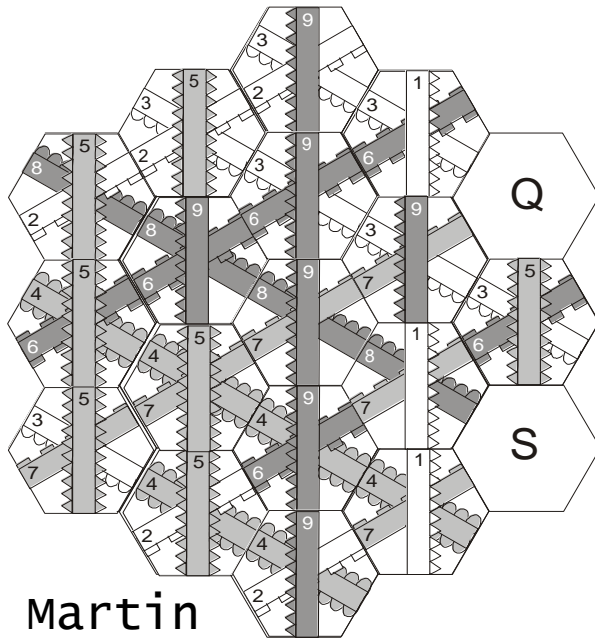

Neue, finale chips

Gilla

Zuletzt gezogen:

Ingo

Martin

SL (AK)

Thomas

Thorsten

Reste-Truhe: