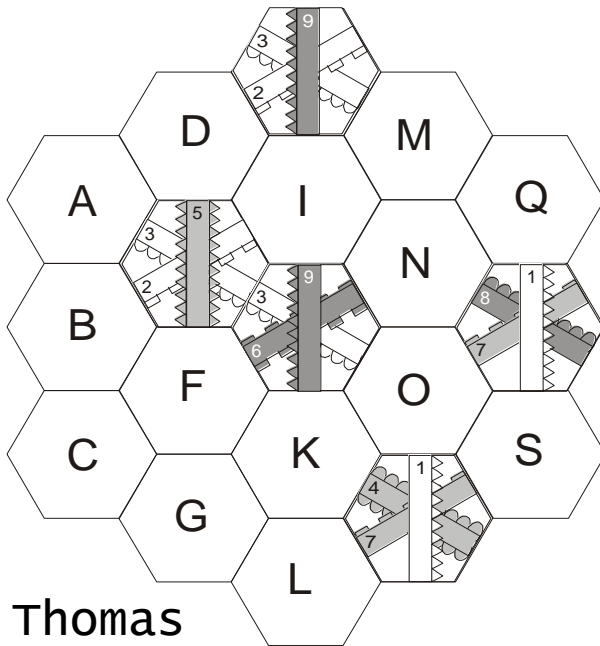

Take It Easy

Serie M, Runde 3

Hallo Chipliebhaber!

ich freue mich dass ihr alle pünktlich eure Plättchenzielorte kundgetan habt. Nicht alleine wegen des Redax, sondern auch wegen paralleler Urlaubsvorbereitungen in derselben Woche ist angenehm, niemand nachlaufen zu müssen. Eigentlich waren es ja nur drei Züge, aufgeteilt auf 5 Personen ;-). Wenn ihr dies lest, verweile ich mit Familie ein Wöchchen auf Zypern (aber weit genug weg von Erdogans Einflußzone). Dafür habt ihr Spaß beim Kniffeln (boah – mit nochmal 2 Neuern!).

Zuletzt gezogen:

Martin

SL (AK)

Thomas

Thorsten

SpielerIn	Gesamt	Schnitt	Serie A	Serie B	Serie C	Serie D	Serie E	Serie F	Serie G	Serie H	Serie I	Serie K	Serie L	Serie M
Gilla	1232	115	96	142	155	120	66	78	123	145	107	119	159	EJR-HP
Ingo	604	165								185	118	191	110	GMJ-PC
Martin	443	139										129	149	165 DIO-HP
SL(inus)	1481	154	150	150	164	172	144	190	160	113	125	173	130	CGI-FS
Sven	1069	128			140	133	83	131	158	150	84	143	178	---
Thomas	1500	147	160	142	184	137	153	136	180	180	99	100	165	EJR-HP
Thorsten	1645	162	149	152	179	168	168	205	170	161	109	159	230	EAL-BP