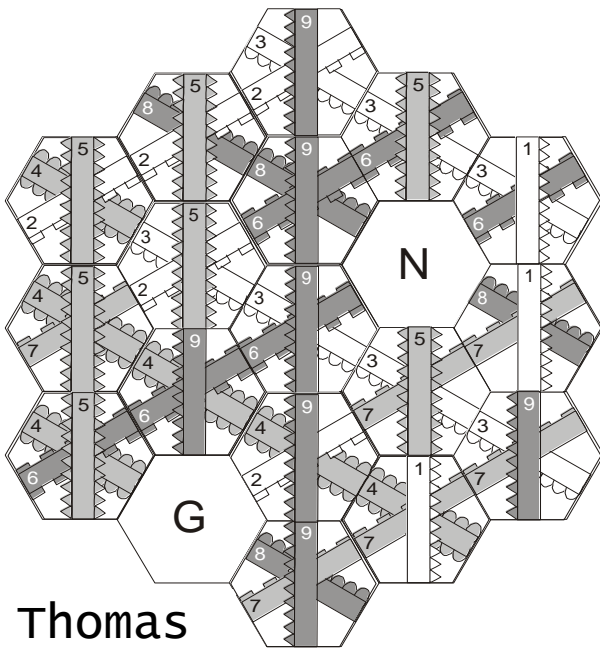

Neue, finale chips

Gilla

Zuletzt gezogen:

Ingo

Martin

SL (AK)

Thomas

Thorsten

Reste-Truhe: