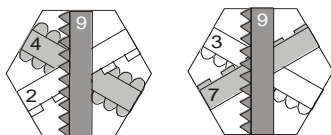

Zuletzt gezogen: